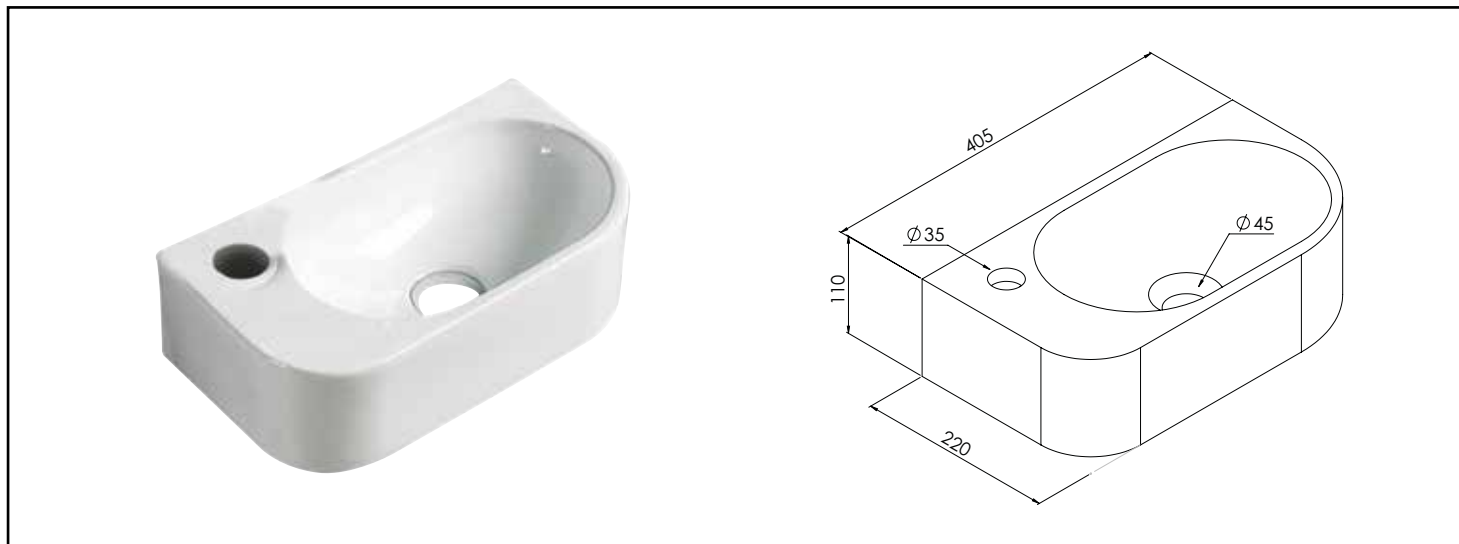

Référence : **503511524**

LAVE-MAINS CÉRAMIQUE 40 CM - AVEC TROU DE ROBINETTERIE - BLANC - ROLF

DESCRIPTION

Le modèle SIRI en céramique blanche, de forme rectangulaire avec ces bords arrondis, ce petit lave-mains intemporel permet une installation de face pour un gain de place optimum. Toucher lisse et doux, solide et facile d'entretien, la vasque en céramique est résistante aux tâches et aux salissures. Avec un trou de robinetterie. Fixations murales non fournies. Vendu sans bonde ni robinetterie.

CARACTÉRISTIQUES

H12xL40xI21,5cm
Vasque lave-mains de face à suspendre forme rectangulaire avec angle arrondi en céramique
Avec trou de robinetterie
Fixations murales non fournies
Vendu sans bonde ni robinetterie
Garantie 5 ans

PRÉCAUTION D'EMPLOI

Dans les régions dites "calcaires", nous préconisons d'utiliser un adoucisseur d'eau pour un meilleur confort.