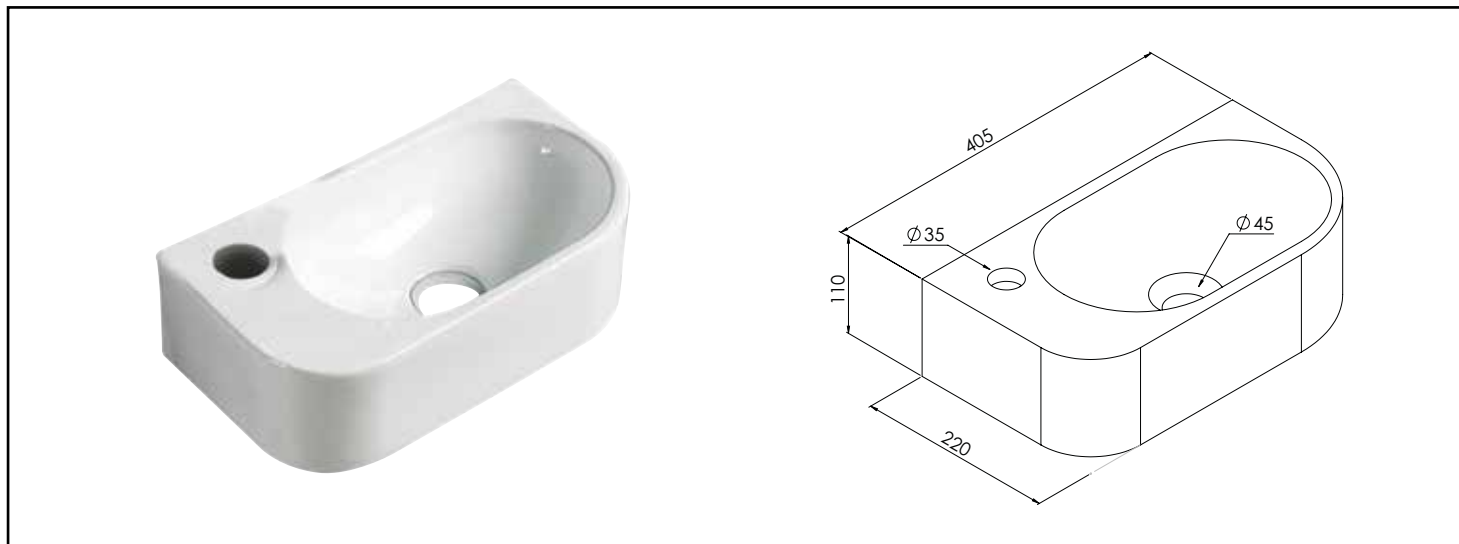

Référence : **503511524**

LAVE-MAINS CÉRAMIQUE 40 CM - AVEC TROU DE ROBINETTERIE - BLANC - ROLF

DESCRIPTION

Le modèle SIRI en céramique blanche, de forme rectangulaire avec ces bords arrondis, ce petit lave-mains intemporel permet une installation de face pour un gain de place optimum. Toucher lisse et doux, solide et facile d'entretien, la vasque en céramique est résistante aux tâches et aux salissures. Avec un trou de robinetterie. Fixations murales non fournies. Vendu sans bonde ni robinetterie.

CARACTÉRISTIQUES

H12xL40xI21,5cm
 Vasque lave-mains de face à suspendre forme rectangulaire avec angle arrondi en céramique
 Avec trou de robinetterie
 Fixations murales non fournies
 Vendu sans bonde ni robinetterie
 Garantie 5 ans